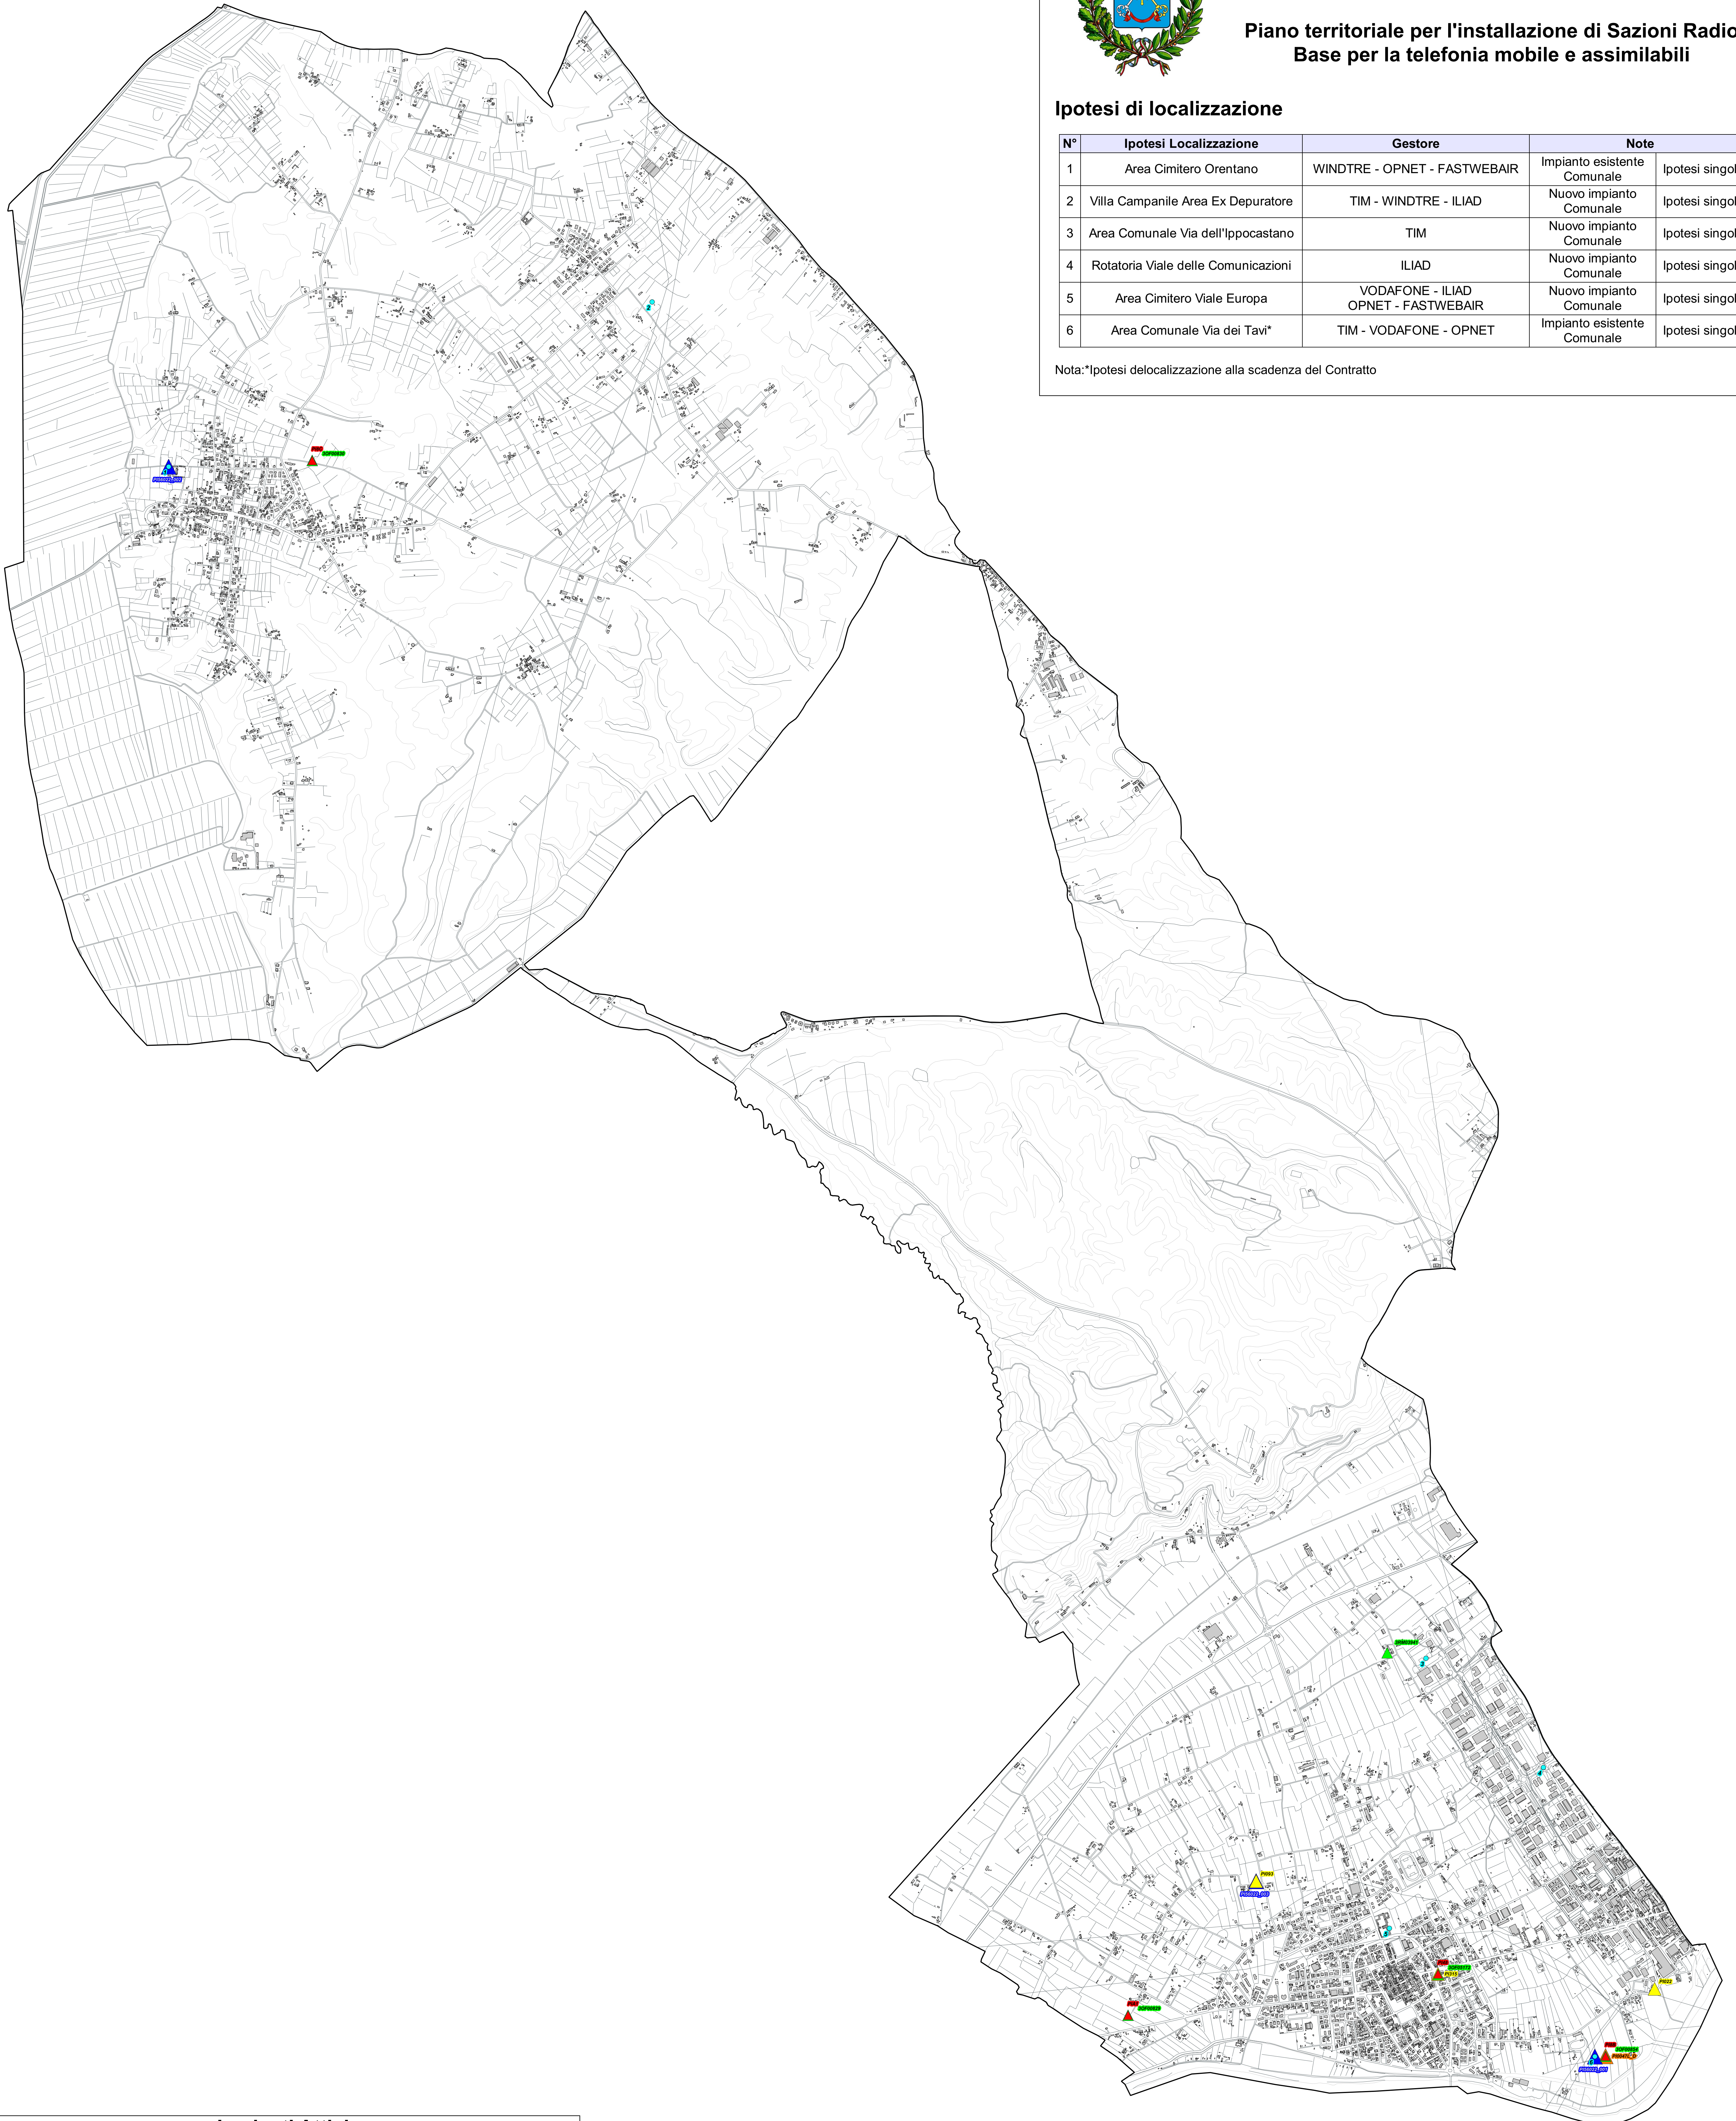

Comune di Castelfranco di Sotto
Allegato A - Mappa delle localizzazioni - Anno 2024

Piano territoriale per l'installazione di Stazioni Radio Base per la telefonia mobile e assimilabili

Ipotesi di localizzazione

N°	Ipotesi Localizzazione	Gestore	Note
1	Area Cimitero Orentano	WINDTRE - OPNET - FASTWEBAIR	Impianto esistente Comunale Ipotesi singola
2	Villa Campanile Area Ex Depuratore	TIM - WINDTRE - ILIAD	Nuovo impianto Comunale Ipotesi singola
3	Area Comunale Via dell'Ippocastano	TIM	Nuovo impianto Comunale Ipotesi singola
4	Rotatoria Viale delle Comunicazioni	ILIAD	Nuovo impianto Comunale Ipotesi singola
5	Area Cimitero Viale Europa	VODAFONE - ILIAD OPNET - FASTWEBAIR	Nuovo impianto Comunale Ipotesi singola
6	Area Comunale Via dei Tavi*	TIM - VODAFONE - OPNET	Impianto esistente Comunale Ipotesi singola

Nota:*Ipotesi delocalizzazione alla scadenza del Contratto

Impianti Attivi

Gestore	Codice	Nome	Indirizzo
TIM	PI8C	Orentano	Loc Orentano Via Ponticelli
TIM	PIA1	Castelfranco di Sotto Ovest	Via Quarterona 17
TIM	PI48	Castelfranco di Sotto	Via P.le Francesca Nord
TIM	PI8B	San Romano Nord	SP dei Tavi
VODAFONE	30F00830	Orentano	Loc Orentano Via Ponticelli
VODAFONE	3RM03941	S.Croce sull'Arno ZI	Via Aiale
VODAFONE	30F00829	Castelfranco di Sotto	Via Quarterona 17
VODAFONE	30F05172	Castelfranco di Sotto Centro	Via Prov. Francesca Nord
VODAFONE	30F00854	San Romano Nord	Via Tavi
WINDTRE	PI093	Castelfranco di Sotto	Via dell'Iserone
WINDTRE	PI315	Castelfranco di Sotto Stadio	Via P.le Francesca Nord
WINDTRE	PI022	San Romano	Via Tavi c/o Centrale Enel
ILIAD	PI56022_001	San Romano	Via dei Tavi, snc
ILIAD	PI56022_002	Orentano	Via del Confine c/o Cimitero Comunale
ILIAD	PI56022_003	Castelfranco di Sotto	Via dell'Iserone snc
OPNET	PI0047L_D	San Romano Nord	Via Tavi

Legenda

- Ipotesi Localizzazione
- ▲ TIM Impianti Attivi
- ▲ VODAFONE Impianti Attivi
- ▲ WINDTRE Impianti Attivi
- ▲ ILIAD Impianti Attivi
- ▲ OPNET Impianti Attivi