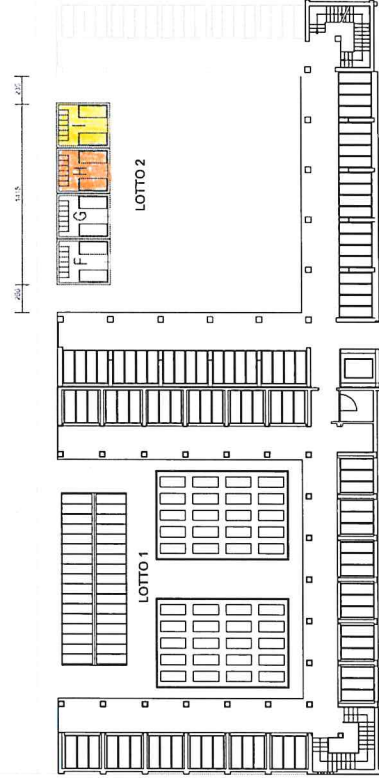

COMUNE DI CASTELFRANCO DI SOTTO

PROVINCIA DI PISA

NUOVA DISPOSIZIONE CAPPELLE GENTILIZIE
PRESSO IL CIMITERO DI CASTELFRANCO DI SOTTO

PLANIMETRIA GENERALE Pianta Prospetto Sezione
SCALA 1/1000

IL TECNICO
Geom. Rolanda Gianfranco
TAVOLA UNICA

PLANIMETRIA GENERALE SCALA 1/200

PIANTA SCALA 1/100

SEZIONE A-A

PROSPETTO PRINCIPALE